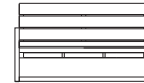

CHAISELONGUE SALER
Tumbona. Chaiselongue

100x200x63h cm
40"x80"x25"h
Asiento: 38h cm
Seat: 15"h

PUF SILLÓN SALER
Puf. Pouff

58x60x37h cm
23"x24"x14"h

SOFÁ MODULAR 1
Sofá. Sofa

180x90x70h cm
72"x36"x28"h
Asiento: 38h cm
Seat: 15"h

Brazo izquierdo.
Left arm.

Brazo derecho.
Right arm.

MESA TUMBONA SALER
Mesa. Table

34x70x18h cm
14"x28"x7"h

70x70x18h cm
28"x28"x7"h

SILLÓN SALER
Sillón. Armchair

Sillón simple.
68x70x73h cm
27"x28"x29"h
Asiento: 37h cm
Seat: 14"h

Sillón doble.
128x70x73h cm
50"x28"x29"h

Sillón triple.
188x70x73h cm
74"x28"x29"h

SOFÁ SALER
Sofá. Sofa

185x90x70h cm
73"x36"x28"h
Asiento: 38h cm
Seat: 15"h

SOFÁ MODULAR 2
Sofá. Sofa

180x90x70h cm
72"x36"x28"h
Asiento: 38h cm
Seat: 15"h

COMPOSICIÓN. COMPOSITION 9

450x270 cm
177"x106"
Sofá modular 1 izquierdo (left).
Sofá modular 1 izquierdo (left).
Sofá modular 3.
Sofá modular 1 derecho (right).

COMPOSICIÓN. COMPOSITION 10

720x90 cm
284"x36"
Sofá modular 1 izquierdo (left).
Sofá modular 4.
Sofá modular 4.
Sofá modular 1 derecho (right).