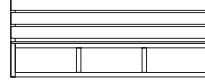

180x90x70h cm
72"x36"x28"h
Asiento: 38h cm
Seat: 15"h