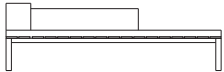

MUEBLES

FURNITURE

SALER. JOSÉ A. GANDÍA-BLASCO

TUMBONA SALER
Tumbona. Chaiselongue

200x70x18h cm
80"x28"x7"h

Tumbona alta.
200x70x35h cm
80"x28"x14"h

Posiciones respaldo.
Backrest positions.
127° - 134° - 152° - 162°

CHAISELONGUE SALER
Tumbona. Chaiselongue

100x200x63h cm
40"x80"x25"h
Asiento: 38h cm
Seat: 15"h

PUF SILLÓN SALER
Puf. Pouff

58x60x37h cm
23"x24"x14"h

SOFÁ MODULAR 1
Sofá. Sofa

180x90x70h cm
72"x36"x28"h
Asiento: 38h cm
Seat: 15"h

COMPOSICIÓN. COMPOSITION 3

360x90 cm
142"x36"
Sofá modular 1 izquierdo (left).
Sofá modular 3.
Puf modular.

COMPOSICIÓN. COMPOSITION 4

180x180 cm
72"x72"
Sofá modular 2 izquierdo (left).
Sofá modular 2 derecho (right).

COMPOSICIÓN. COMPOSITION 7

450x270 cm
177"x106"
Puf modular.
Sofá modular 2 izquierdo (left).
Sofá modular 4.
Sofá modular 1 derecho (right).

COMPOSICIÓN. COMPOSITION 8

360x360 cm
142"x142"
Sofá modular 1 izquierdo (left).
Sofá modular 3.
Sofá modular 1 izquierdo (left).
Sofá modular 1 derecho (right).